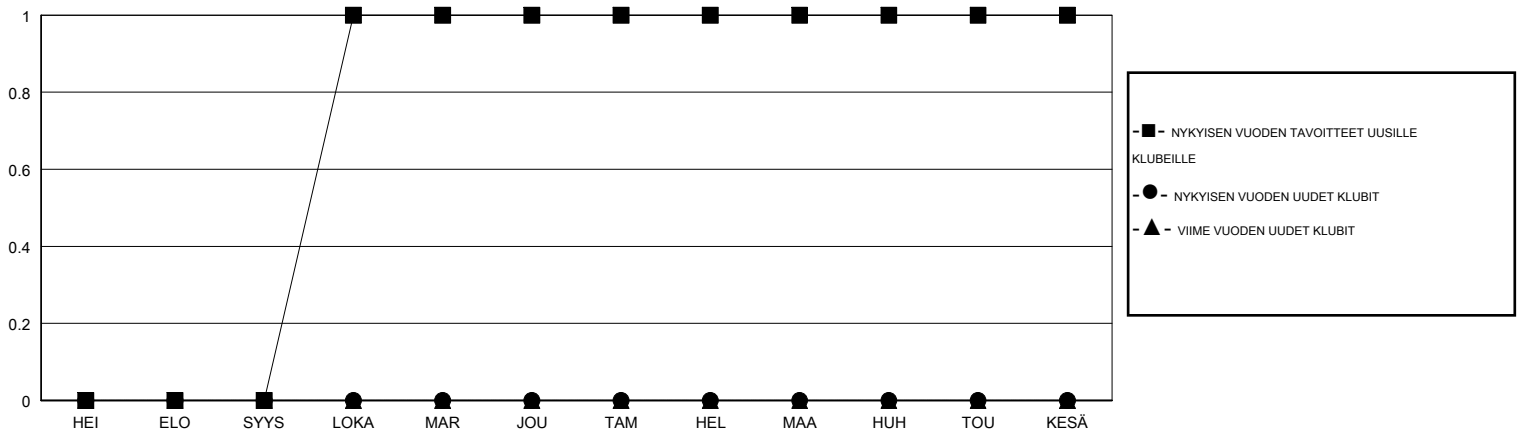

# MONTHLY MEMBERSHIP PROGRESS REPORT

District 107 B

Results as of: 09/30/2018

GMT: ANTTI FORSELL

SIJAINI FINLAND

GMT VAALIPIIRI

Klubit				jäsenä			
TULOKSET 2018-2019				TULOKSET 2018-2019			
NELJÄNNES	UUDEN KLUBIN TAVOITE	UUDET KLUBIT	LOPETETUT KLUBIT	NELJÄNNES	JÄSENKASVUN NETTOTAVOITE	TOTEUTUNUT JÄSENKASVU	POISTETUT JÄSENET (mukaan lukien siirrot)
HEI/ELO/SYYS	0	0	0	HEI/ELO/SYYS	5	6	13
LOKA/MAR/JOU	1	0	0	LOKA/MAR/JOU	35	0	0
TAM/HEL/MAA	0	0	0	TAM/HEL/MAA	0	0	0
HUH/TOU/KESÄ	0	0	0	HUH/TOU/KESÄ	0	0	0

TAVOITTEET JA UUDET KLUBIT, KUMULATIIVINEN

TAVOITTEET JA JÄSENET, KUMULATIIVINEN

LAKKAUTETUT KLUBIT: 0	3 CLUBS OF 48 LISÄNNYT YHDEN TAI USEAMMAN UUTTA JÄSENTÄ	<b>SUKUPUOLIJAKAUMA</b> MIES 821 (78.49%) NAINEN 225 (21.51%) Naispuolisten jäsenten prosenttiosuuden tavoite toimivuonna: 25%
<b>ERONNEET JÄSENET</b>	<a href="#">KLIKKAA TÄSTÄ NÄHDÄKSESI KUMULATIIVISET JÄSENTIEDOT</a>	PERHEJÄSENIÄ YHTEENSÄ 4 PERHEJÄSENET, JOTKA MAKSAVAT PUOLET JÄSENMAKSUSTA 2
KUOLLUT 1		
KLUBI LAKKAUTETTU 0		
MUUT 12		
<b>YHTEENSÄ 13</b>		