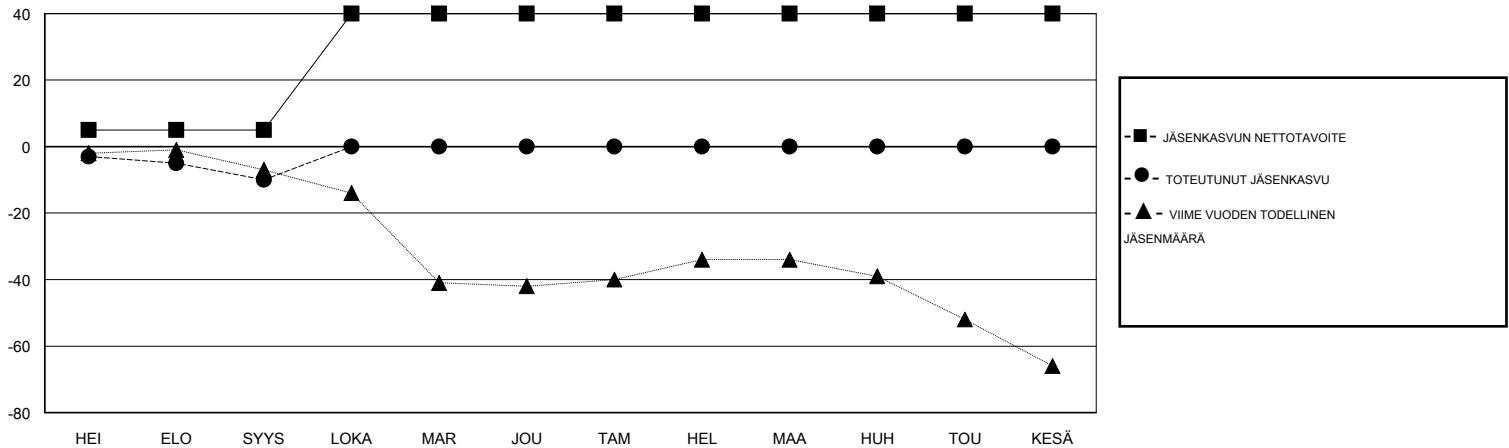

# MONTHLY MEMBERSHIP PROGRESS REPORT

District 107 B

Results as of: 09/30/2018

GMT: ANTTI FORSELL

SIJAINI FINLAND

GMT VAALIPIIRI

Klubit				jäsenä			
TULOKSET 2018-2019				TULOKSET 2018-2019			
NELJÄNNES	UUDEN KLUBIN TAVOITE	UUDET KLUBIT	LOPETETUT KLUBIT	NELJÄNNES	JÄSENKASVUN NETTOTAVOITE	TOTEUTUNUT JÄSENKASVU	POISTETUT JÄSENET (mukaan lukien siirrot)
HEI/ELO/SYYS	0	0	0	HEI/ELO/SYYS	5	6	13
LOKA/MAR/JOU	1	0	0	LOKA/MAR/JOU	35	0	0
TAM/HEL/MAA	0	0	0	TAM/HEL/MAA	0	0	0
HUH/TOU/KESÄ	0	0	0	HUH/TOU/KESÄ	0	0	0

TAVOITTEET JA UUDET KLUBIT, KUMULATIIVINEN

TAVOITTEET JA JÄSENET, KUMULATIIVINEN

LAKKAUTETUT KLUBIT: 0	3 CLUBS OF 48 LISÄNNYT YHDEN TAI USEAMMAN UUTTA JÄSENTÄ	<b>SUKUPUOLIJAKAUMA</b> MIES 821 (78.49%) NAINEN 225 (21.51%) Naispuolisten jäsenten prosenttiosuuden tavoite toimivuonna: 25%
<b>ERONNEET JÄSENET</b>	<a href="#">KLIKKAA TÄSTÄ NÄHDÄKSESI KUMULATIIVISET JÄSENTIEDOT</a>	PERHEJÄSENIÄ YHTEENSÄ 4 PERHEJÄSENET, JOTKA MAKSAVAT PUOLET JÄSENMAKSUSTA 2
KUOLLUT 1		
KLUBI LAKKAUTETTU 0		
MUUT 12		
<b>YHTEENSÄ 13</b>		